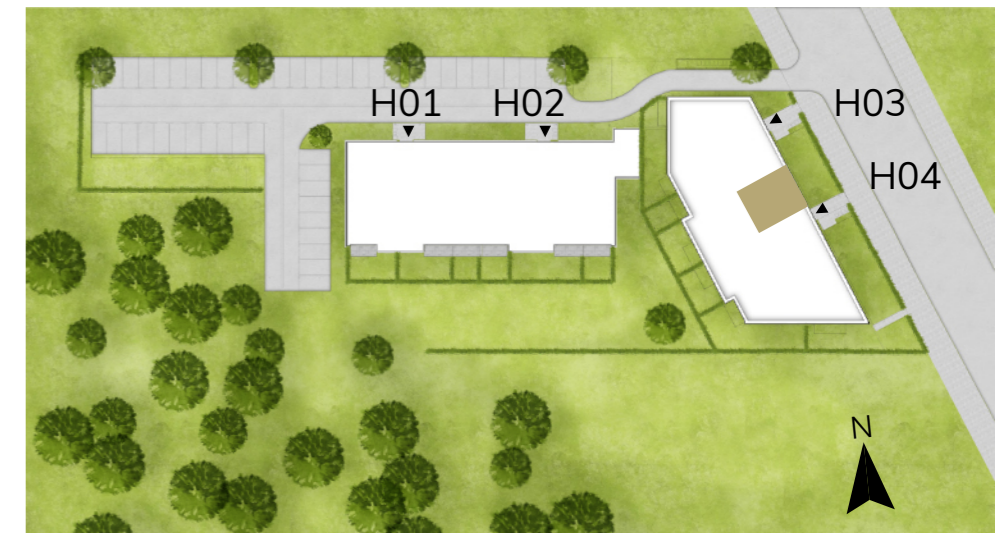

HA US 04

2 Zimmer Wohnung 1.Obergeschoss, WE 4.10

Flur	ca. 4,70 m ²
Bad	ca. 4,79 m ²
Abstellraum	ca. 4,98 m ²
Küche	ca. 4,52 m ²
Wohnen & Essen	ca. 24,40 m ²
Schlafen	ca. 12,61 m ²

Gesamt Wohnfläche ca.57,19 m²

Lageplan