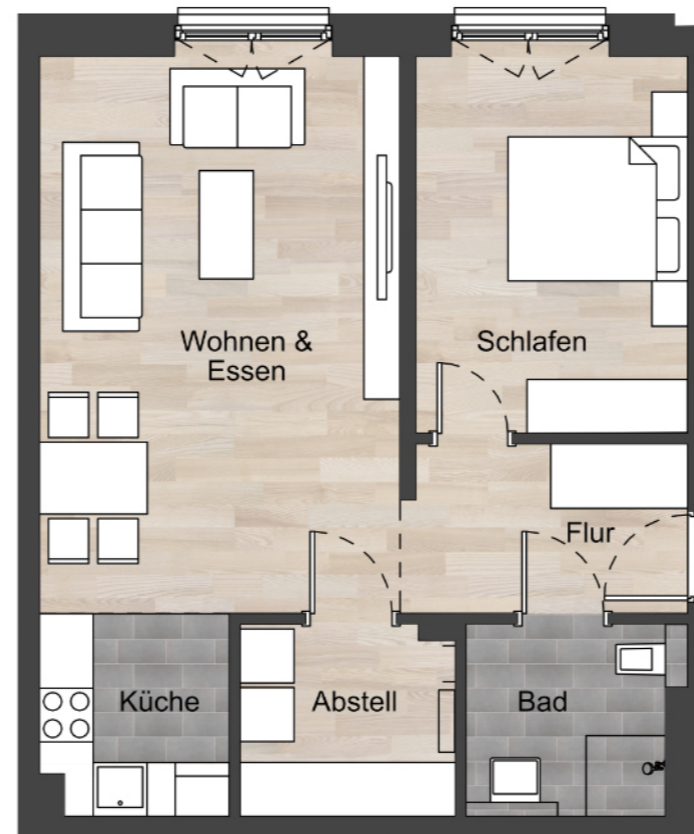

HA US 04

2 Zimmer Wohnung 1.Obergeschoss, WE 4.10

Flur	ca. 4,70 m ²
Bad	ca. 4,79 m ²
Abstellraum	ca. 4,98 m ²
Küche	ca. 4,52 m ²
Wohnen & Essen	ca. 24,40 m ²
Schlafen	ca. 12,61 m ²

Gesamt Wohnfläche ca.57,19 m²

Lageplan