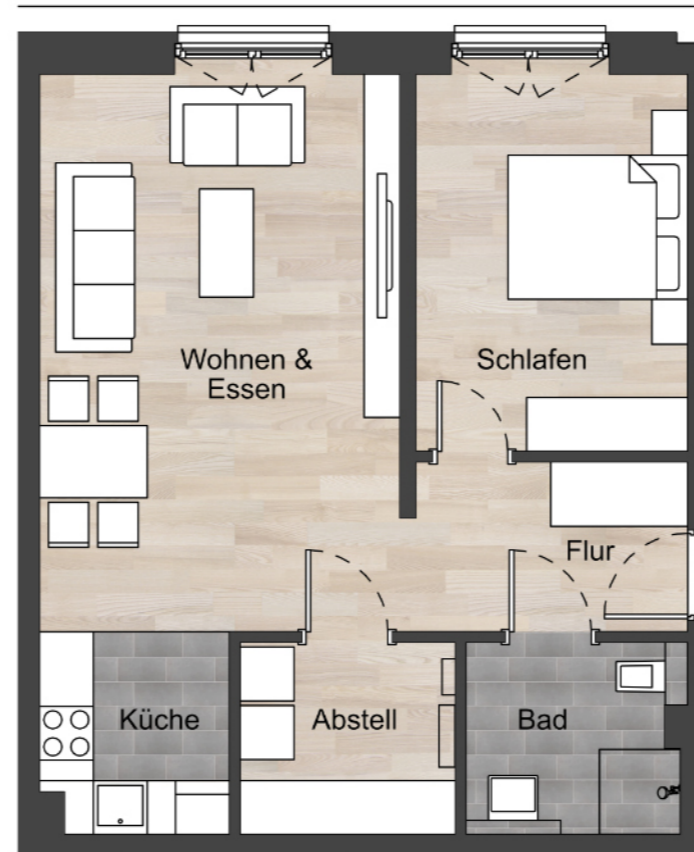

HA US 04

2 Zimmer Wohnung Erdgeschoss, WE 4.5

Flur	ca. 4,70 m ²
Bad	ca. 4,77 m ²
Abstellraum	ca. 4,97 m ²
Küche	ca. 4,50 m ²
Wohnen & Essen	ca. 24,41 m ²
Schlafen	ca. 12,61 m ²

Gesamt Wohnfläche ca.57,33 m²

Lageplan