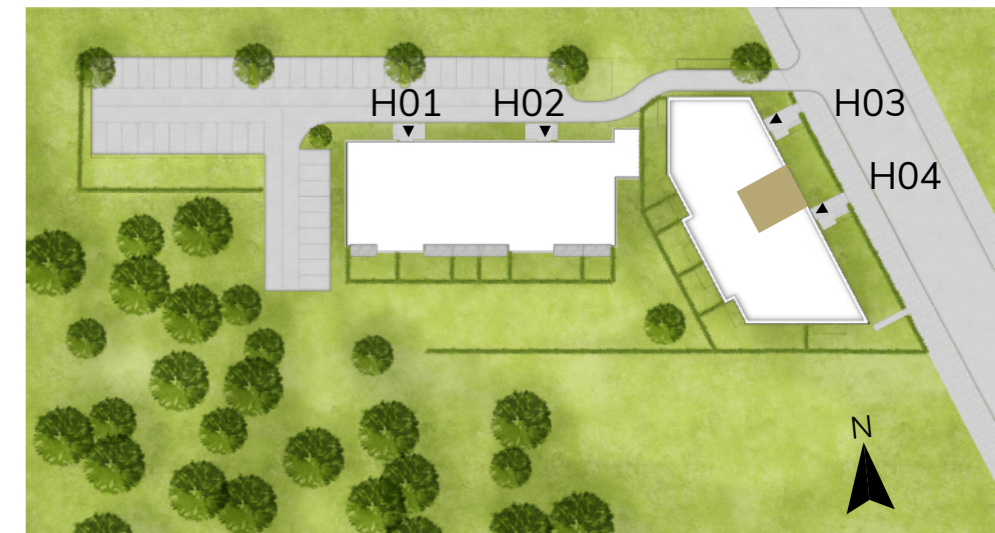

HA US 04

2 Zimmer Wohnung Erdgeschoss, WE 4.5

Flur	ca. 4,70 m ²
Bad	ca. 4,77 m ²
Abstellraum	ca. 4,97 m ²
Küche	ca. 4,50 m ²
Wohnen & Essen	ca. 24,41 m ²
Schlafen	ca. 12,61 m ²

Gesamt Wohnfläche ca.57,33 m²

Lageplan