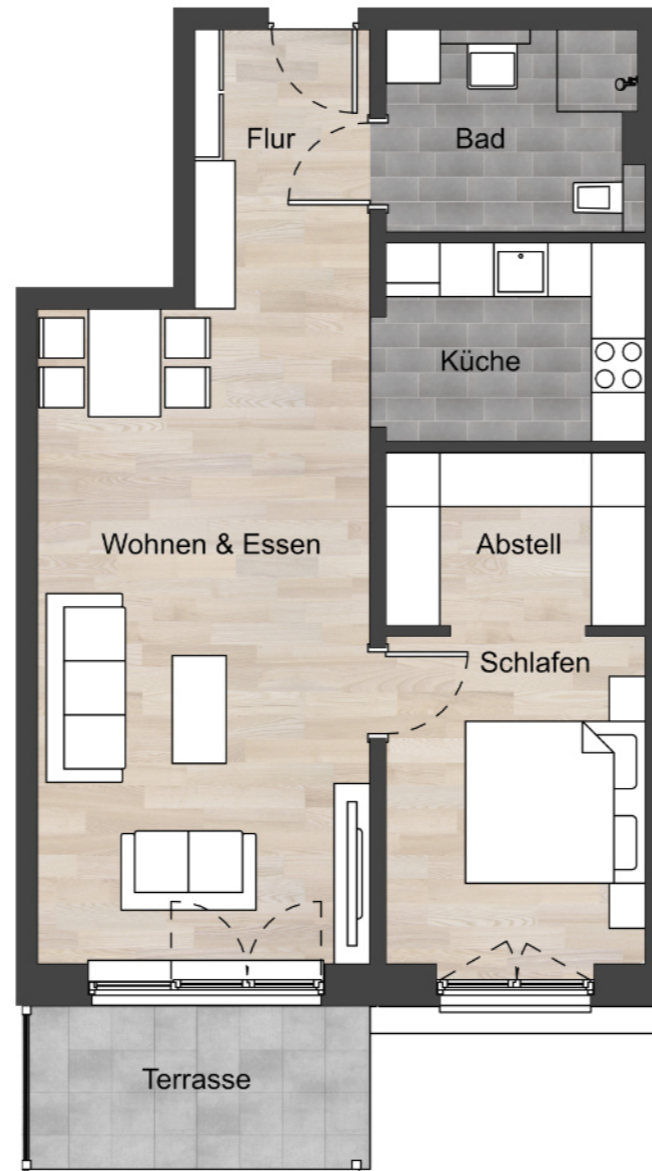

HA US 04

2 Zimmer Wohnung Erdgeschoss, WE 4.3

Flur	ca. 4,71 m ²
Bad	ca. 6,10 m ²
Küche	ca. 6,39 m ²
Wohnen & Essen	ca. 26,59 m ²
Schlafen	ca. 10,50 m ²
Abstellraum	ca. 5,58 m ²
Terrasse	ca. 3,41 m ² (6,82 m ²)

Gesamt Wohnfläche ca.64,41 m²

Lageplan