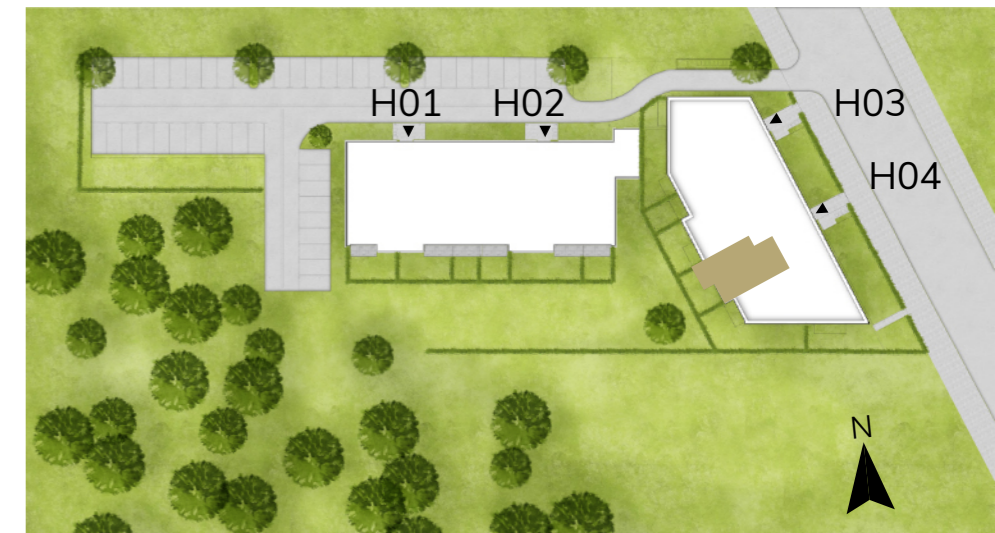

HA US 04

2 Zimmer Wohnung Erdgeschoss, WE 4.3

Flur	ca. 4,71 m ²
Bad	ca. 6,10 m ²
Küche	ca. 6,39 m ²
Wohnen & Essen	ca. 26,59 m ²
Schlafen	ca. 10,50 m ²
Abstellraum	ca. 5,58 m ²
Terrasse	ca. 3,41 m ² (6,82 m ²)

Gesamt Wohnfläche ca.64,41 m²

Lageplan