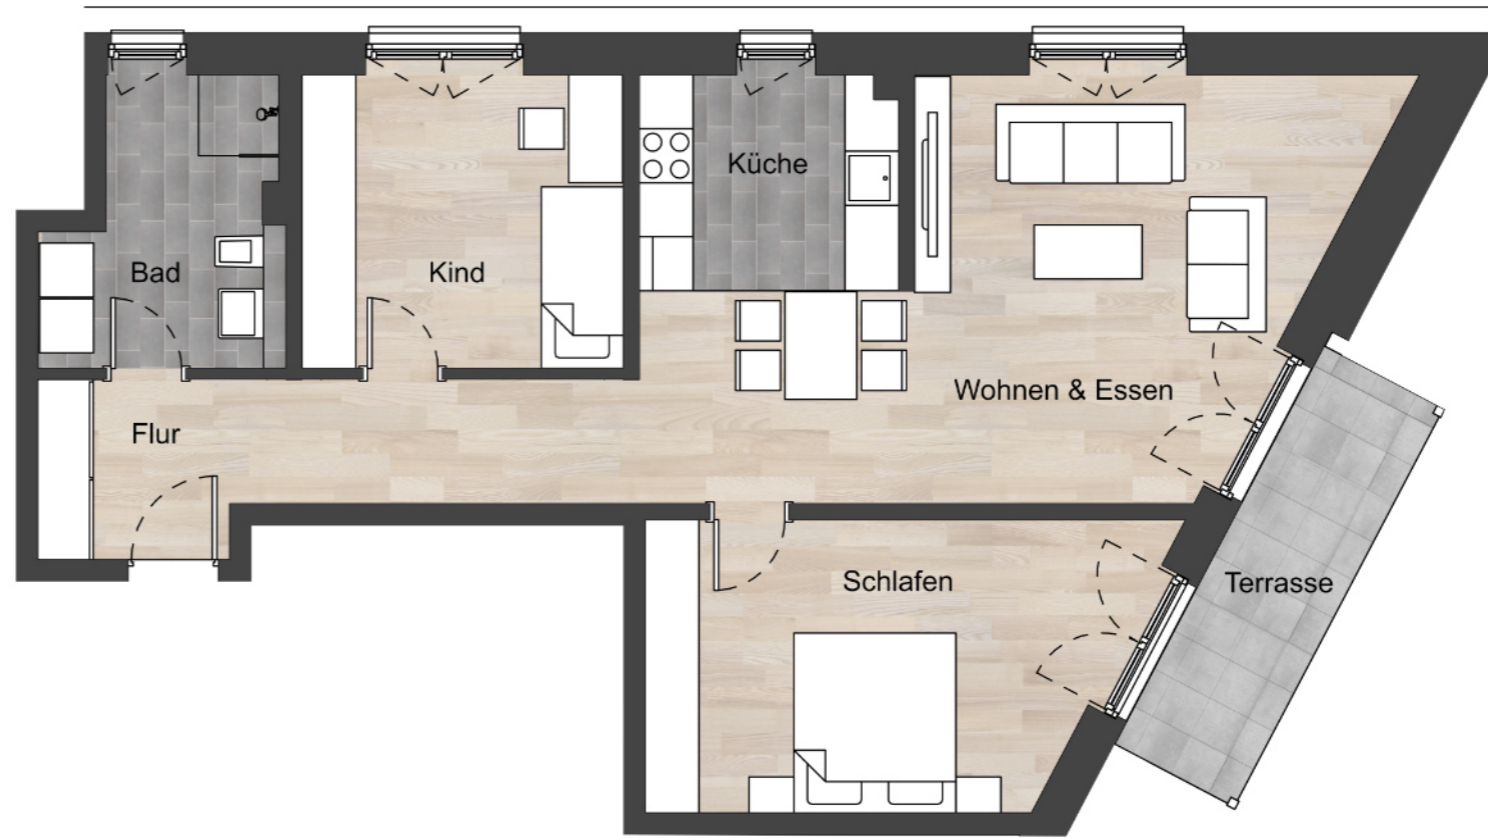

HA US 04

3 Zimmer Wohnung Erdgeschoss, WE 4.1

Flur	ca. 5,02 m ²
Bad	ca. 7,40 m ²
Kind	ca. 11,62 m ²
Küche	ca. 6,79 m ²
Wohnen & Essen	ca. 27,82 m ²
Schlafen	ca. 16,60 m ²
Terrasse	ca. 3,75 m ² (7,5 m ²)

Gesamt Wohnfläche ca.84,38 m²

Lageplan