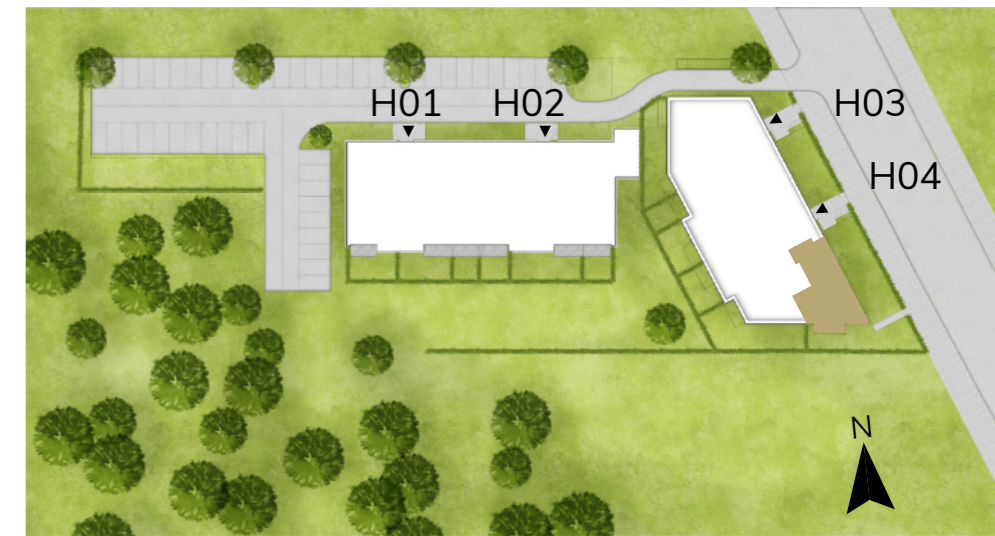

HA US 04

3 Zimmer Wohnung Erdgeschoss, WE 4.1

Flur	ca. 5,02 m ²
Bad	ca. 7,40 m ²
Kind	ca. 11,62 m ²
Küche	ca. 6,79 m ²
Wohnen & Essen	ca. 27,82 m ²
Schlafen	ca. 16,60 m ²
Terrasse	ca. 3,75 m ² (7,5 m ²)

Gesamt Wohnfläche ca.84,38 m²

Lageplan