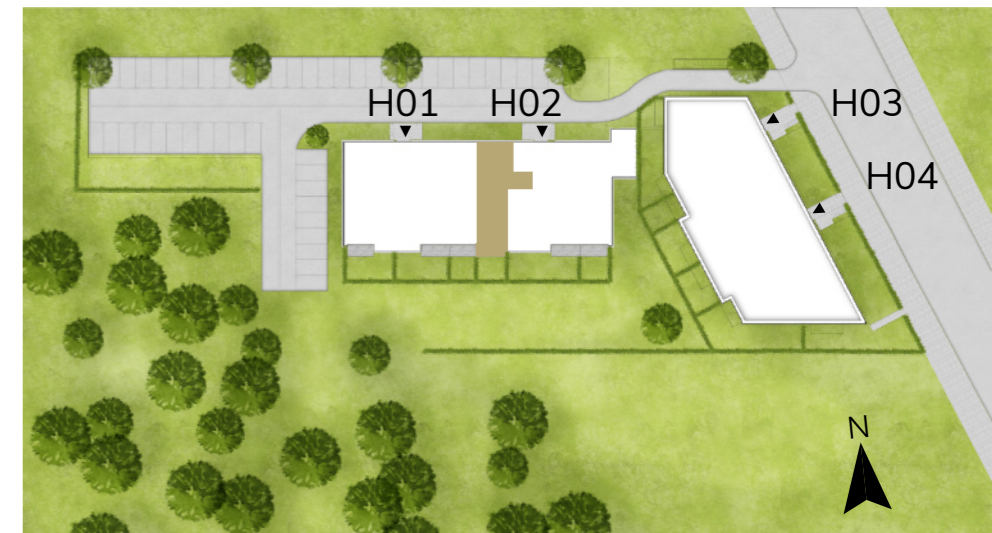

HA 02 US 02

2 Zimmer Wohnung Erdgeschoss, WE 2.3

Flur	ca. 12,52 m ²
Abstellraum	ca. 5,94 m ²
Schlafen	ca. 14,01 m ²
Bad	ca. 6,47 m ²
Küche	ca. 7,11 m ²
Wohnen & Essen	ca. 31,41 m ²
Terrasse	ca. 4,28 m ² (8,56 m ²)

Gesamt Wohnfläche ca.83,24 m²

Lageplan