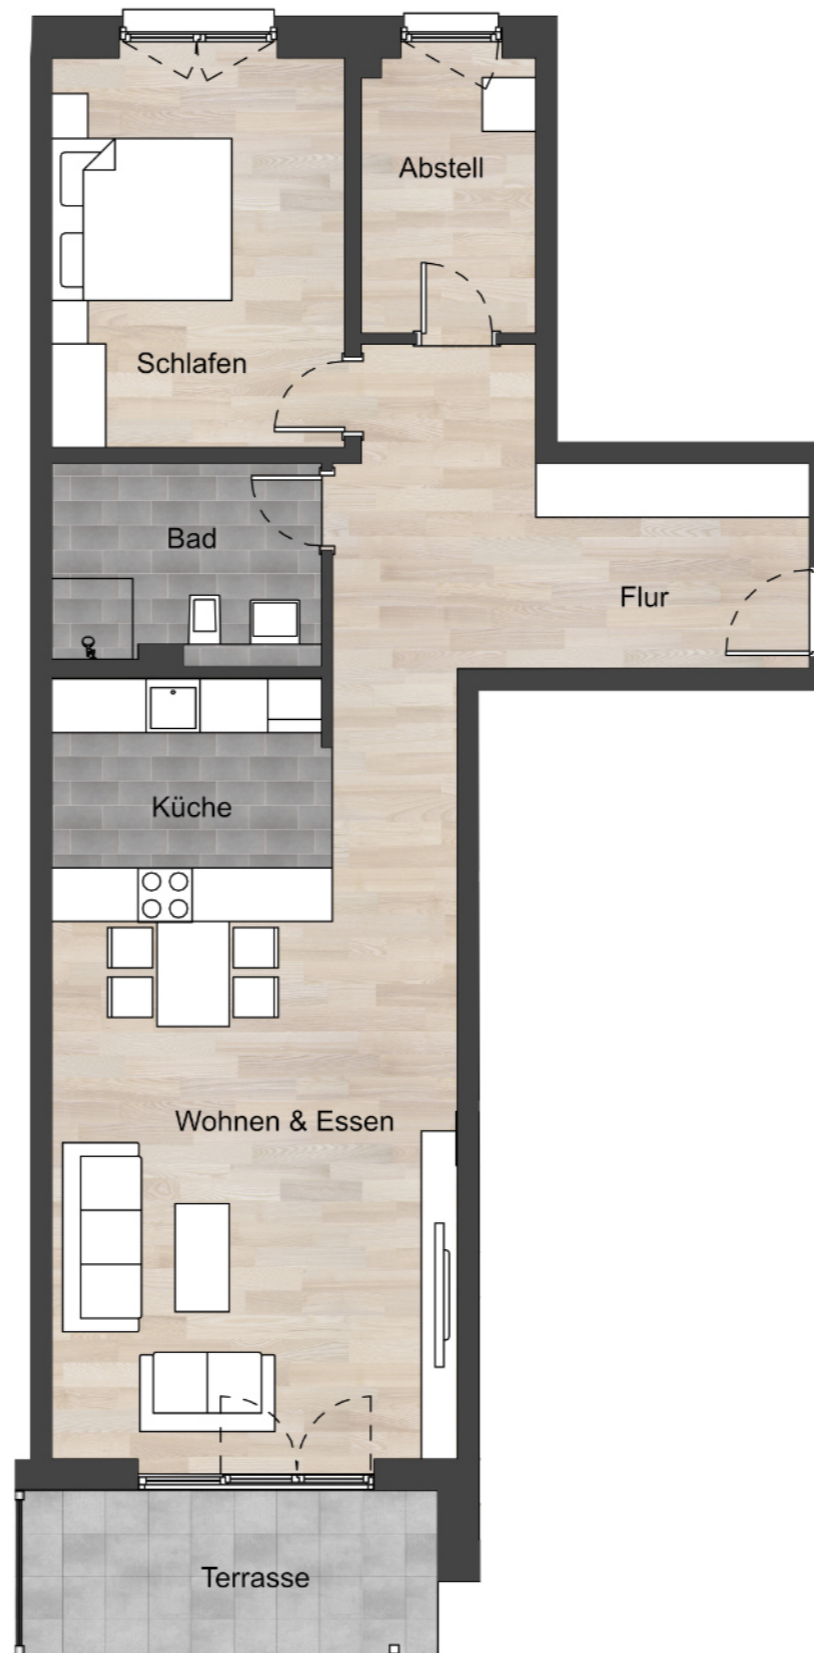

HA 02 US 02

2 Zimmer Wohnung Erdgeschoss, WE 2.3

Flur	ca. 12,52 m ²
Abstellraum	ca. 5,94 m ²
Schlafen	ca. 14,01 m ²
Bad	ca. 6,47 m ²
Küche	ca. 7,11 m ²
Wohnen & Essen	ca. 31,41 m ²
Terrasse	ca. 4,28 m ² (8,56 m ²)

Gesamt Wohnfläche ca.83,24 m²

Lageplan