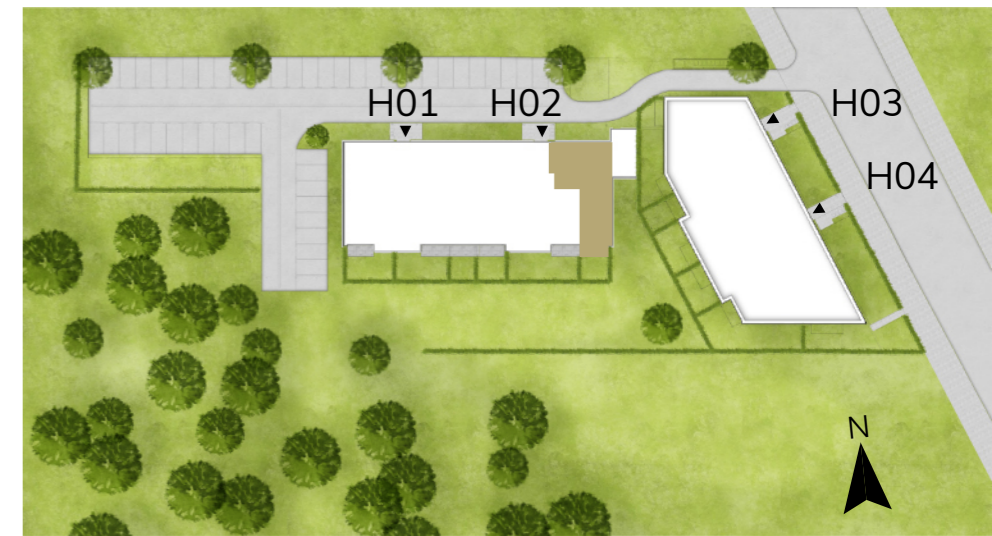

HA 02 US 02

3 Zimmer Wohnung Erdgeschoss, WE 2.1

Flur	ca. 9,37 m ²
Bad	ca. 8,84 m ²
Kind	ca. 12,45 m ²
Schlafen	ca. 17,93 m ²
Abstellraum	ca. 6,38 m ²
Küche	ca. 7,42 m ²
Wohnen & Essen	ca. 31,51 m ²
Terrasse	ca. 4,29 m ² (8,57 m ²)

Gesamt Wohnfläche ca.100,70 m²

Lageplan