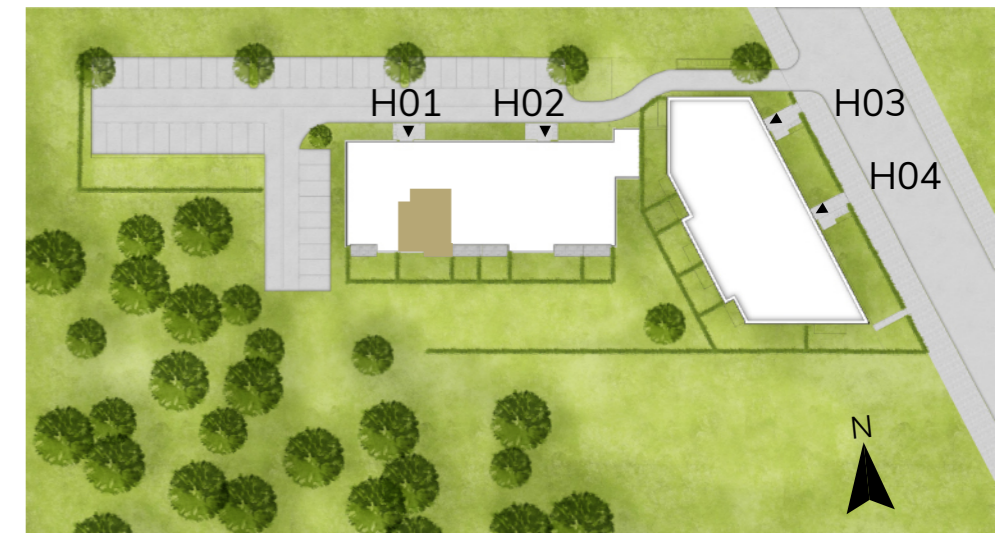

HA 01 US 01

**2 Zimmer Wohnung
3.Obergeschoss, WE 1.11**

Flur	ca. 6,40 m ²
Abstellraum	ca. 5,18 m ²
Bad	ca. 4,95 m ²
Schlafen	ca. 14,96 m ²
Wohnen & Essen	ca. 23,99 m ²
Küche	ca. 7,09 m ²
Balkon	ca. 3,64 m ² (7,28 m ²)

Gesamt Wohnfläche ca.67,88 m²

Lageplan