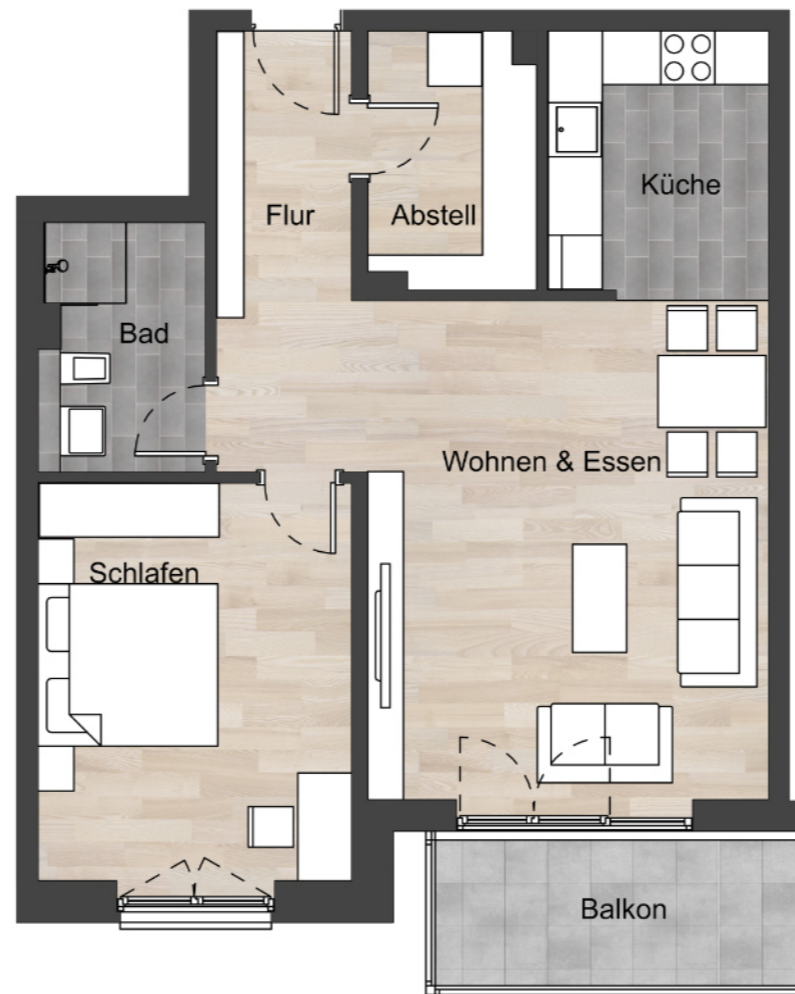

HA 01 US 01

2 Zimmer Wohnung 2.Obergeschoss, WE 1.8

Flur	ca. 6,58 m ²
Abstellraum	ca. 5,17 m ²
Bad	ca. 4,90 m ²
Schlafen	ca. 15,30 m ²
Wohnen & Essen	ca. 24,56 m ²
Küche	ca. 6,97 m ²
Balkon	ca. 3,64 m ² (7,28 m ²)

Gesamt Wohnfläche ca.68,25 m²

Lageplan