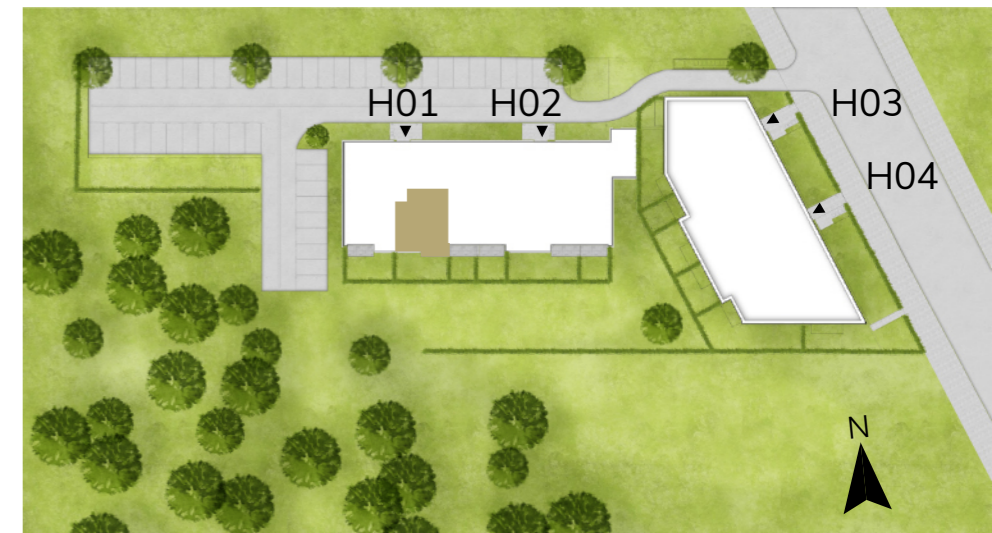

HA 01 US 01

2 Zimmer Wohnung 2.Obergeschoss, WE 1.8

Flur	ca. 6,58 m ²
Abstellraum	ca. 5,17 m ²
Bad	ca. 4,90 m ²
Schlafen	ca. 15,30 m ²
Wohnen & Essen	ca. 24,56 m ²
Küche	ca. 6,97 m ²
Balkon	ca. 3,64 m ² (7,28 m ²)

Gesamt Wohnfläche ca.68,25 m²

Lageplan