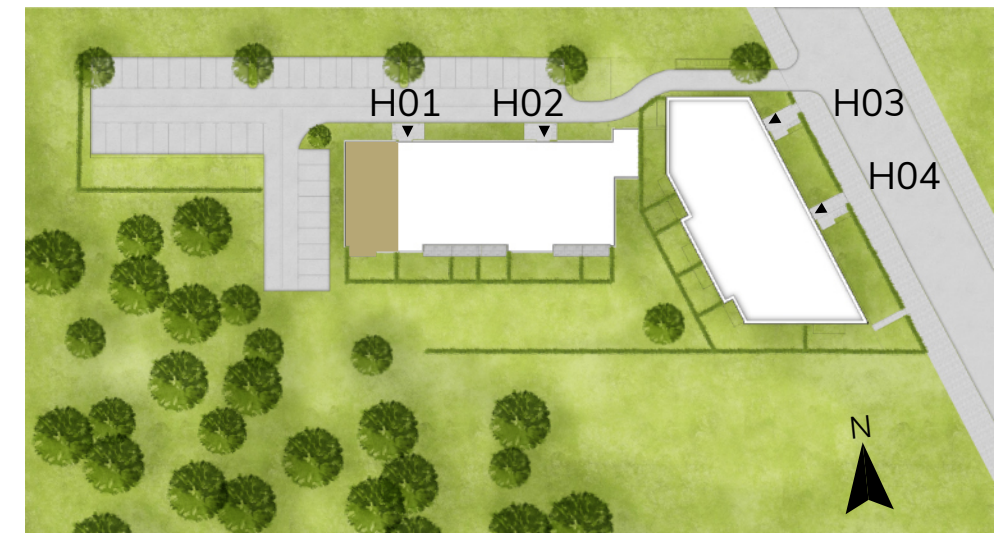

HA US 01

4 Zimmer Wohnung 1.Obergeschoss, WE 1.6

Flur	ca. 10,92 m ²
Abstellraum	ca. 4,89 m ²
Kind 1	ca. 14,60 m ²
Kind 2	ca. 12,30 m ²
Bad 1	ca. 7,23 m ²
Küche	ca. 6,52 m ²
Wohnen & Essen	ca. 35,35 m ²
Schlafen	ca. 15,87 m ²
Bad 2	ca. 5,17 m ²
Balkon	ca. 3,17 m ² (6,34 m ²)

Gesamt Wohnfläche ca.118,32 m²

Lageplan