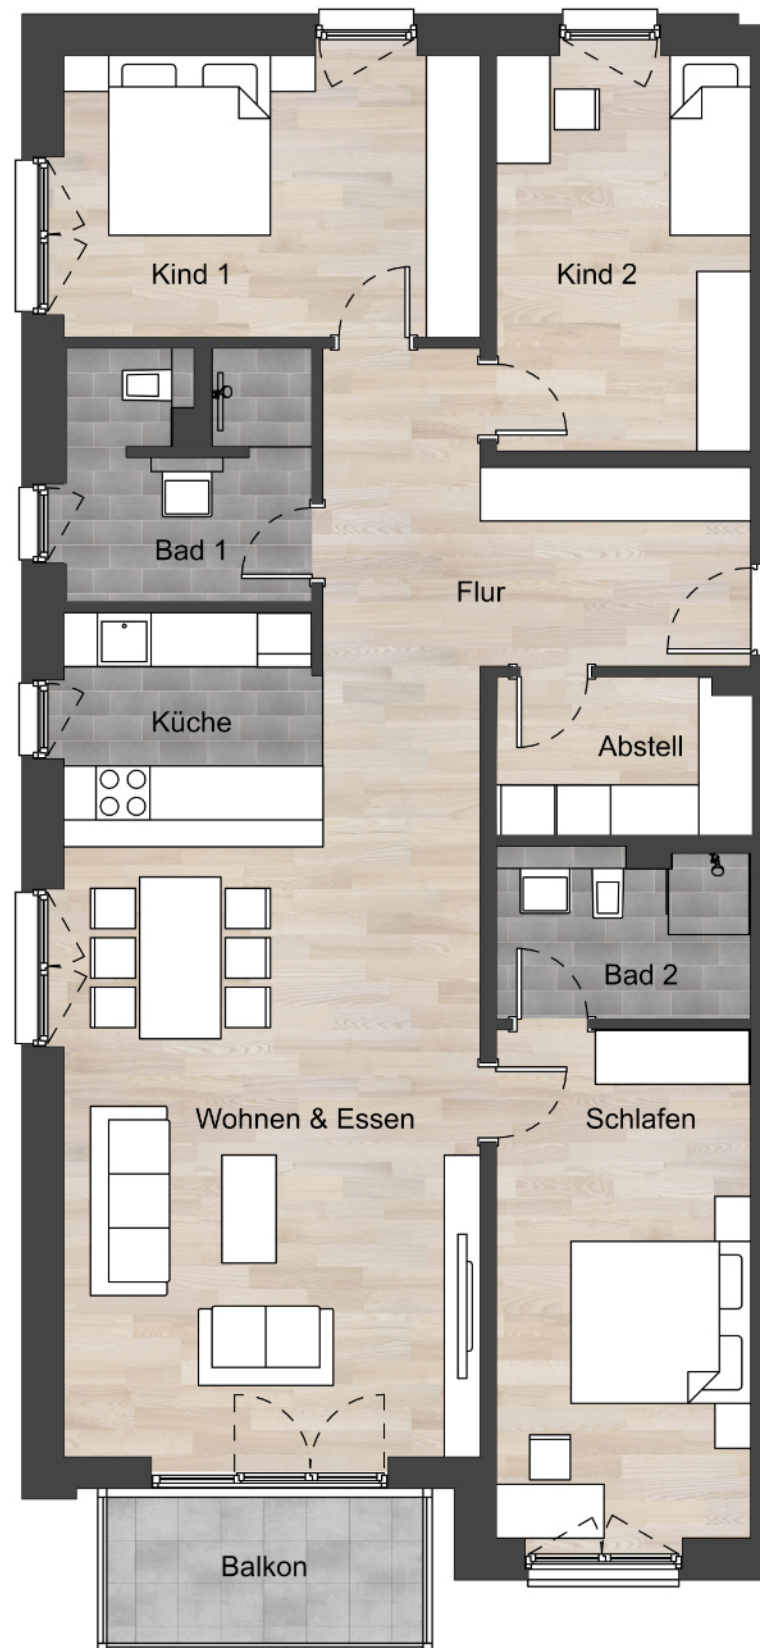

HA US 01

4 Zimmer Wohnung 1.Obergeschoss, WE 1.6

Flur	ca. 10,92 m ²
Abstellraum	ca. 4,89 m ²
Kind 1	ca. 14,60 m ²
Kind 2	ca. 12,30 m ²
Bad 1	ca. 7,23 m ²
Küche	ca. 6,52 m ²
Wohnen & Essen	ca. 35,35 m ²
Schlafen	ca. 15,87 m ²
Bad 2	ca. 5,17 m ²
Balkon	ca. 3,17 m ² (6,34 m ²)

Gesamt Wohnfläche ca.118,32 m²

Lageplan