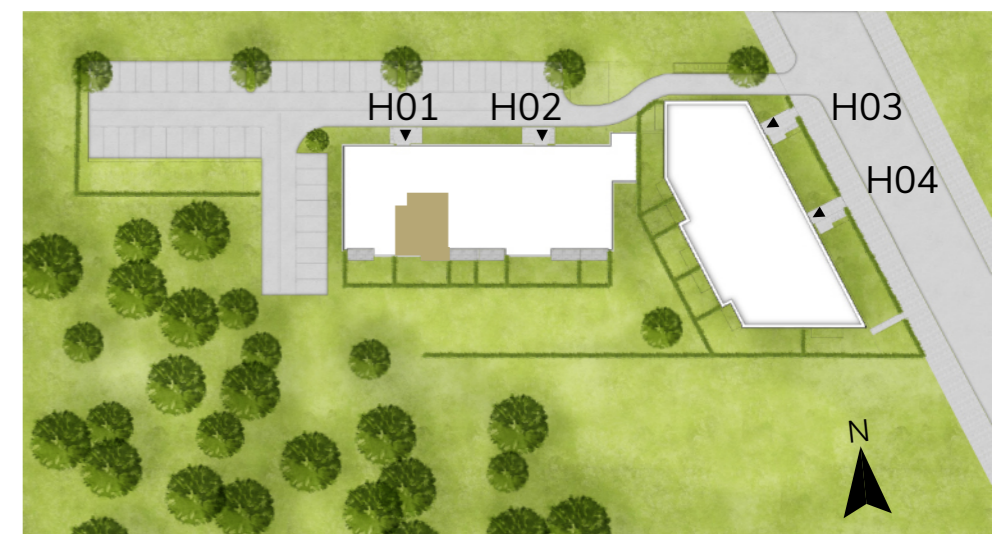

HA US 01

2 Zimmer Wohnung 1. Obergeschoss, WE 1.5

Flur	ca. 6,58 m ²
Abstellraum	ca. 5,17 m ²
Bad	ca. 4,90 m ²
Schlafen	ca. 15,30 m ²
Wohnen & Essen	ca. 24,56 m ²
Küche	ca. 6,97 m ²
Balkon	ca. 3,64 m ² (7,28 m ²)

Gesamt Wohnfläche ca.68,25 m²

Lageplan