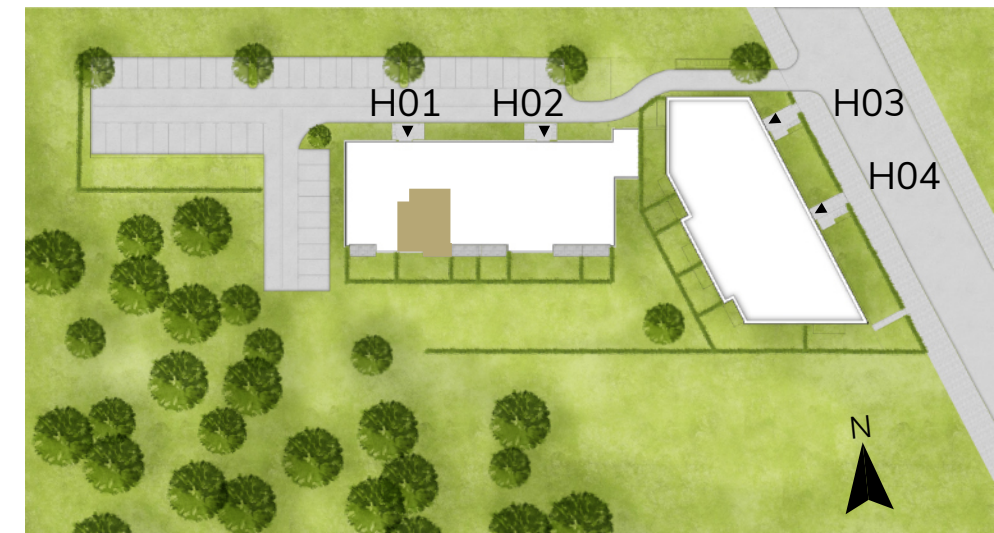

HAUS 01

3 Zimmer Wohnung Erdgeschoss, WE 1.2

Flur	ca. 6,60 m ²
Abstellraum	ca. 5,17 m ²
Bad	ca. 4,90 m ²
Schlafen	ca. 15,28 m ²
Wohnen & Essen	ca. 24,46 m ²
Küche	ca. 7,07 m ²
Terrasse	ca. 4,22 m ² (8,44 m ²)

Gesamt Wohnfläche ca.68,29 m²

Lageplan