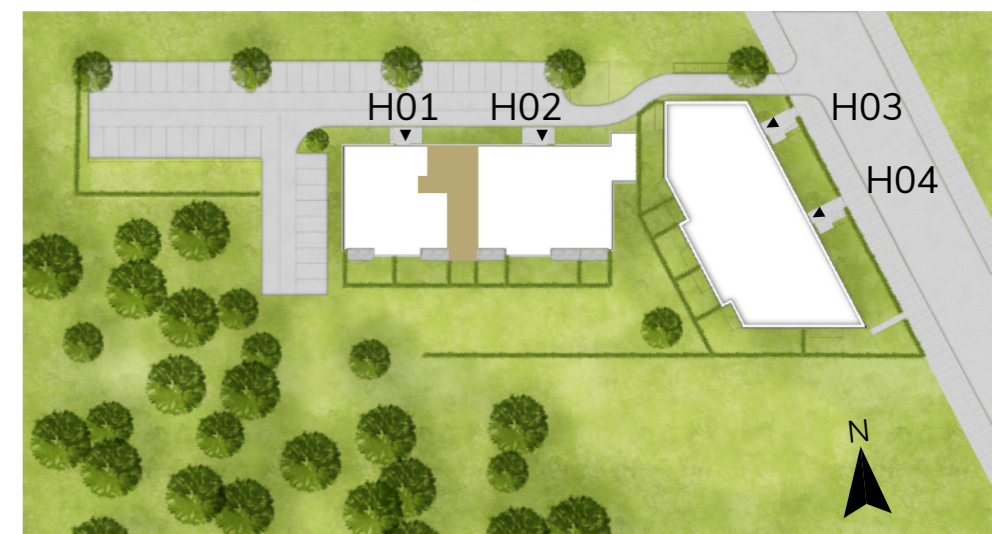

HA 01 US 01

3 Zimmer Wohnung Erdgeschoss, WE 1.1

Flur	ca. 7,55 m ²
Schlafen	ca. 12,98 m ²
Kind	ca. 12,35 m ²
Abstellraum	ca. 4,45 m ²
Bad	ca. 6,43 m ²
Küche	ca. 7,04 m ²
Wohnen & Essen	ca. 24,46 m ²
Terrasse	ca. 3,86 m ² (7,71 m ²)

Gesamt Wohnfläche ca.94,20 m²

Lageplan