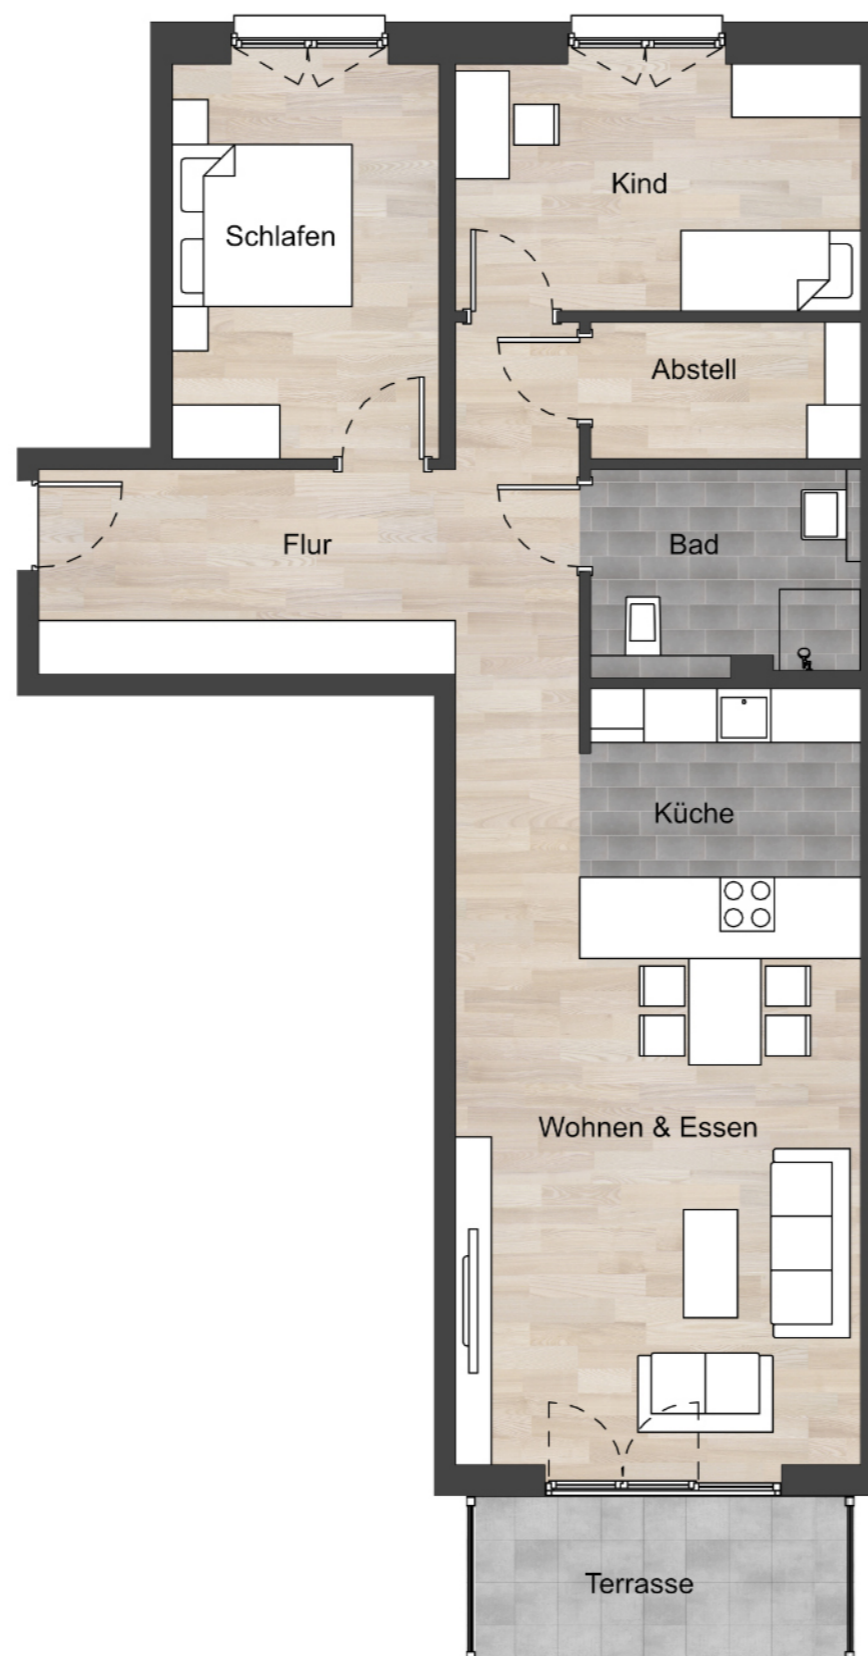

HA 01 US 01

3 Zimmer Wohnung Erdgeschoss, WE 1.1

Flur	ca. 7,55 m ²
Schlafen	ca. 12,98 m ²
Kind	ca. 12,35 m ²
Abstellraum	ca. 4,45 m ²
Bad	ca. 6,43 m ²
Küche	ca. 7,04 m ²
Wohnen & Essen	ca. 24,46 m ²
Terrasse	ca. 3,86 m ² (7,71 m ²)

Gesamt Wohnfläche ca.94,20 m²

Lageplan